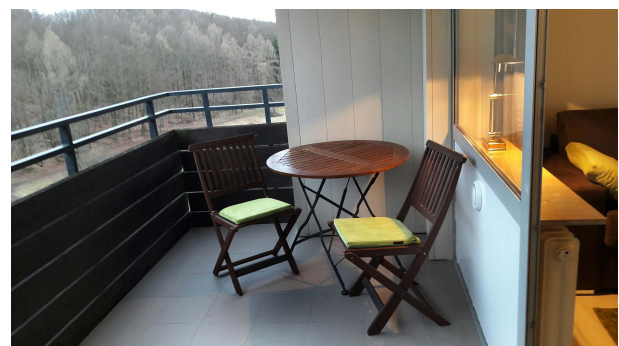

Nelkenstr. 1 in 35418 Großen-Buseck

im 11. Stock einer sehr gepflegten Wohnanlage.

Ein Parkplatz steht direkt am Haus zur Verfügung.

Auf einer Fläche von ca. 40 m² finden Sie einen Wohn-/Schlafraum mit Küchenzeile und Geschirrspüler, eine geräumige Diele mit großzügigem Kleiderschrank und ein freundliches Wannenbad. Ein Einzelbett (90 x 200 m) und eine Schlafcouch (140 x 200 m) stehen zur Verfügung. Der gemütliche Sonnenbalkon mit Waldblick macht das Wohnvergnügen perfekt.

Bahnanschluss: Gießen Hbf. 10 Minuten, Licher Str. 5 Minuten

Buslinien: 140, 141, 142 und 143

Schlaf-Couch und Ess-/Arbeitsplatz

Ess-/Arbeitsplatz mit Einbauküche und Flur

Bett und SAT - Flat Screen - TV

Süd-Balkon (ca. 10 m²) mit Waldblick